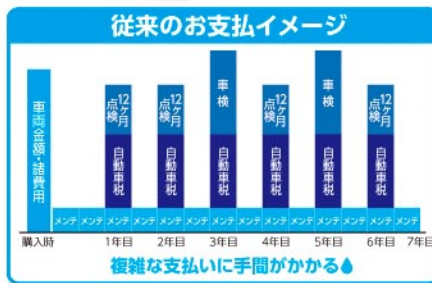

7年間ず〜っと店頭表示価格より

7万円引き!

さらに

今までは複雑な支払いがございましたが
税金・車検・メンテナンス すべてコミコミで 月々定額!!

さらに

税金・維持費がすべて
コミコミ!
一般的な車の維持費
7年間 403,000円
なんと
268,000円

実質
135,000円分も
おトク!!

車両	税金・諸費用				
車両本体	登録費用	取得税	重量税 7年分	自賠責 7年分	自動車税 7年分
各種メンテナンス 実施項目	車検2回	12ヶ月法定点検 36項目	オイル交換 14回	エレメント交換 6回	ATFオイル 交換2回
ブレーキオイル 交換3回	ブレーキパット 交換	点火プラグ 交換	ワイパーゴム 交換6回	クーラーベルト 交換	パワステベルト 交換
ファンベルト 交換	エアコンガス補充 & クリーニング	エアコンフィルター 交換4回	エアエレメント 交換	バッテリー交換 2回	タイヤ交換 8本